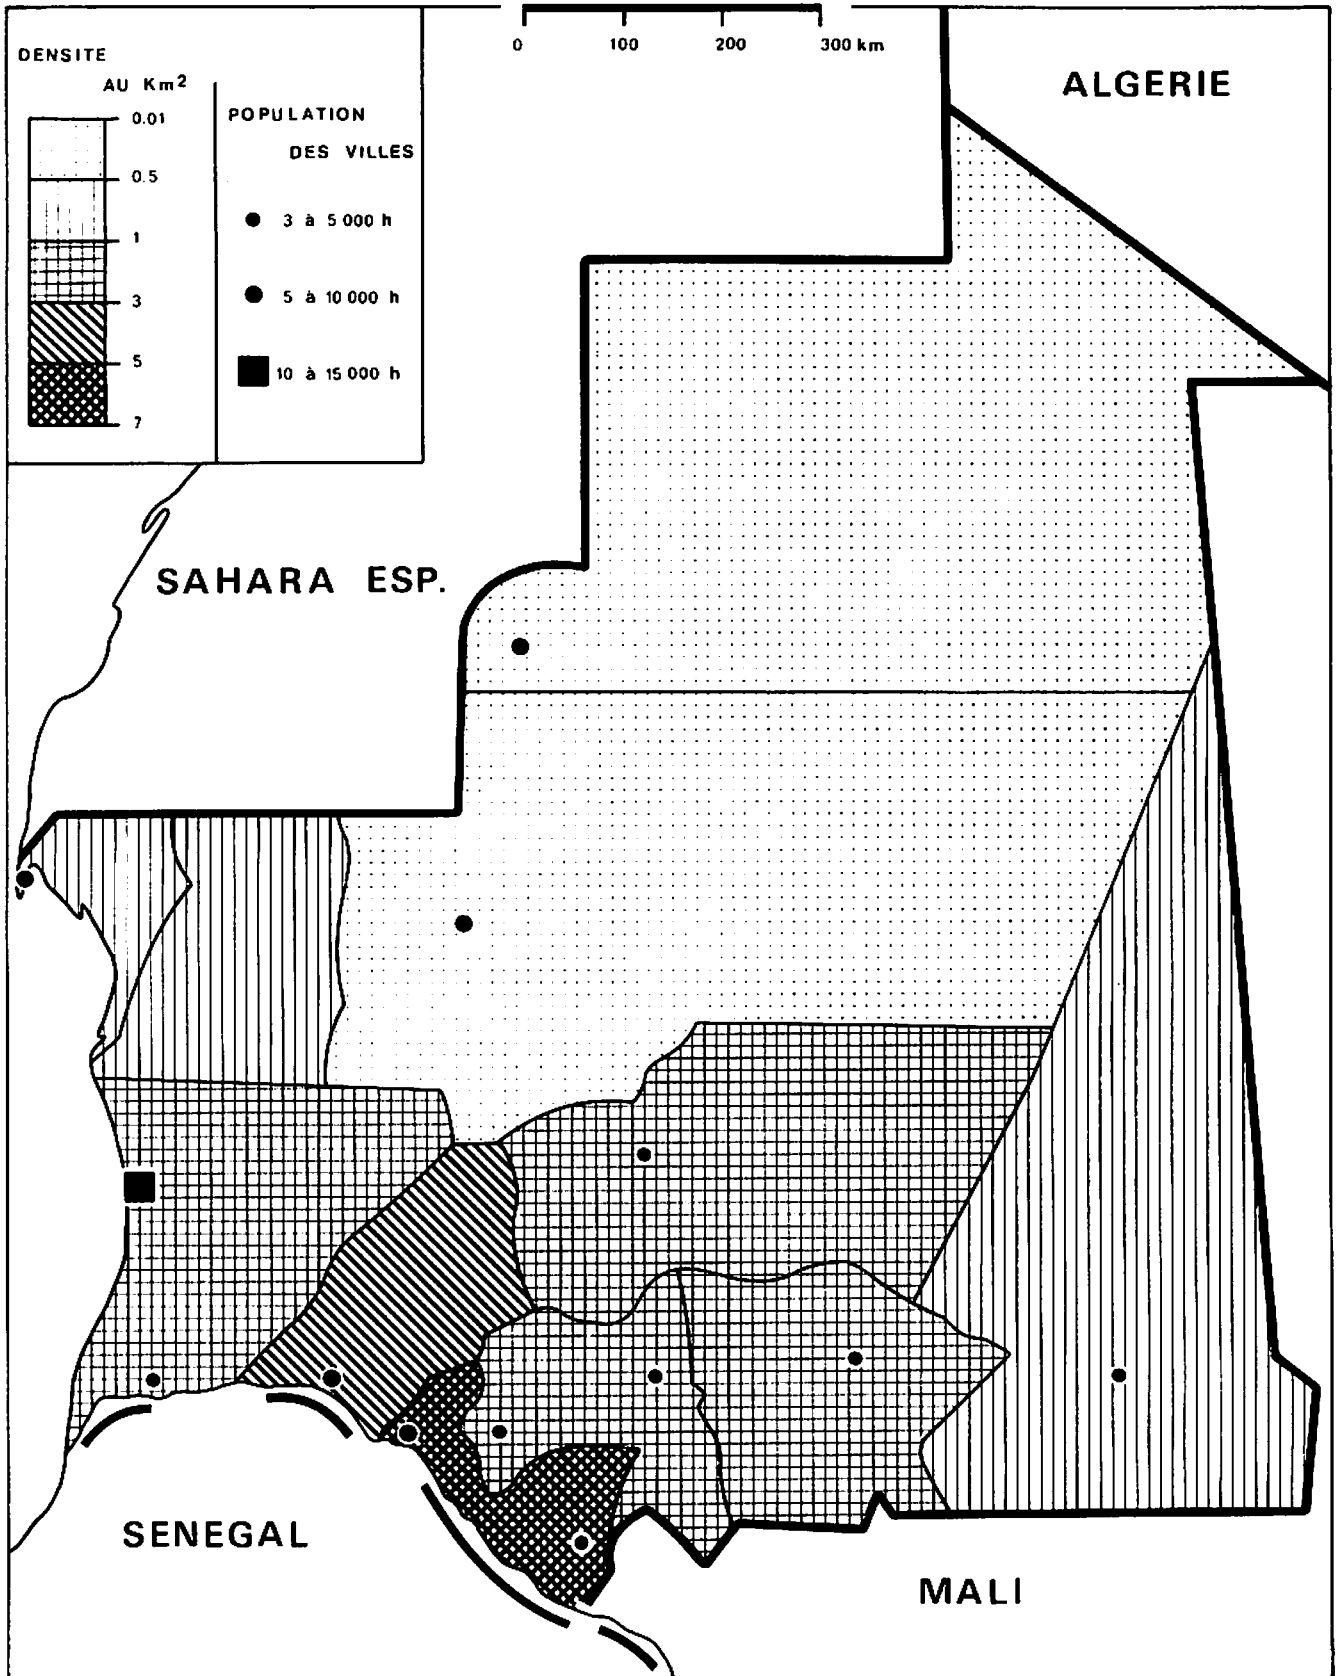

MAURITANIE

Répartition de la population

1965

Sources : - pour les densités de population :
Enquête démographique 1965-
Ministère des Finances, du Plan et de la Fonction Publique -
République Islamique de Mauritanie.
INSEE-Coopération - République Française.

 - pour les villes :
Nouakchott : population de fait recensée en 1964 (cf enquête démographique)
Estimations des autres villes pour 1965 d'après :
"Approvisionnement en Viandes de l'Afrique de l'Ouest" -
Ministère de la Coopération - O.M.V.S. - S.E.D.E.S. - 1975.