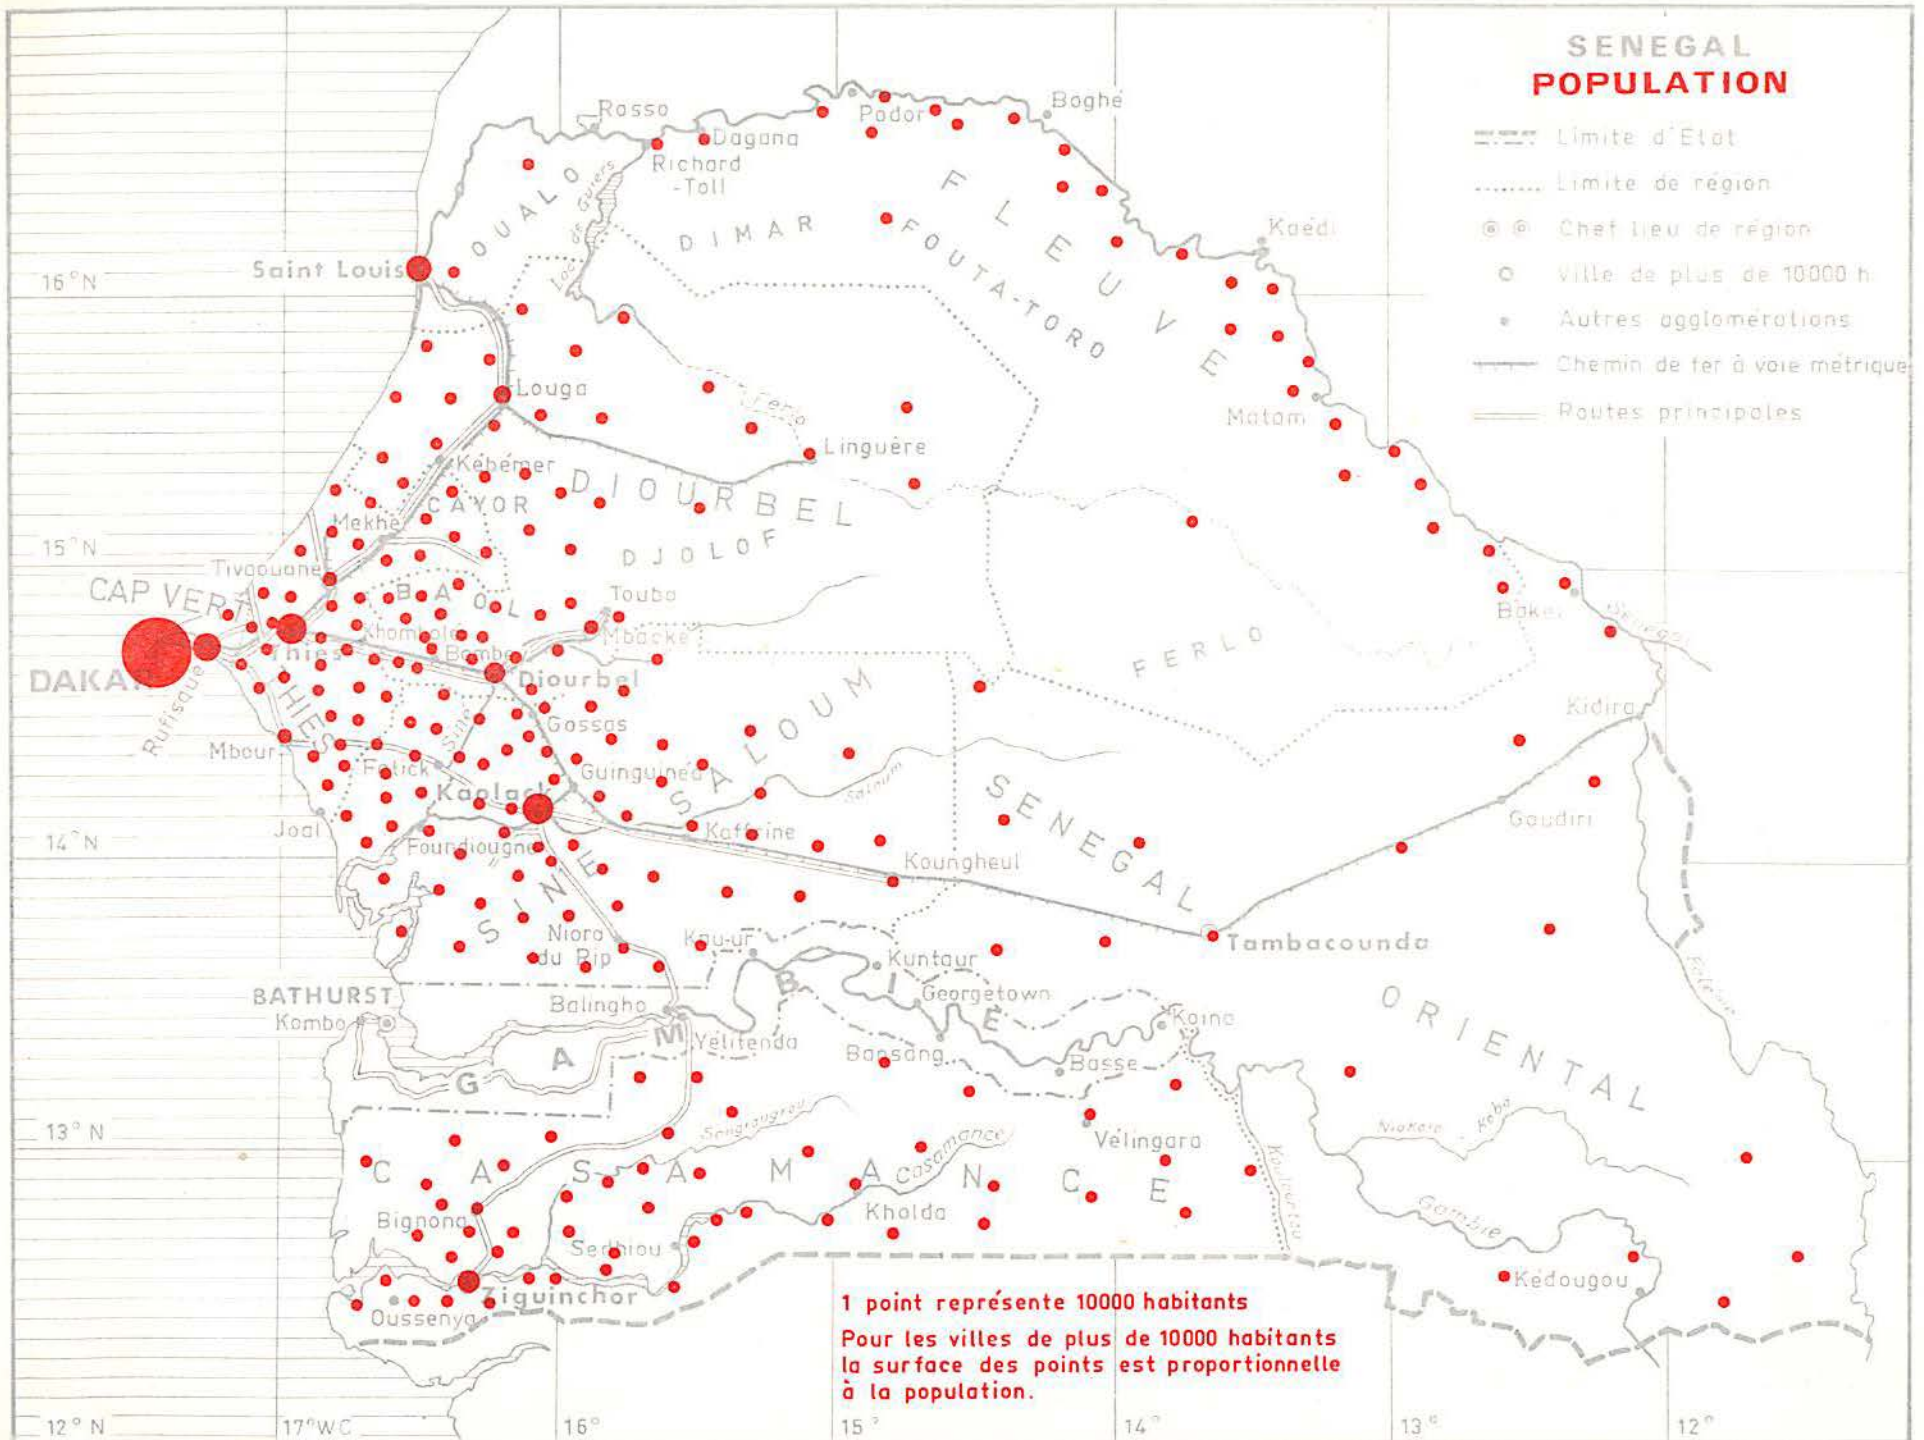

SENEGAL POPULATION

- POPULATION GLOBALE (000) :

ANNEES / CATEGORIES	1962 (1)	1964 (2)							
Totale	3.109	3.260							
Urbaine	686,58	760							
Rurale	2.362,42	2.450							
Non Africaine	60	50							

(1) - Situation économique 1962 - Bulletin Général des Statistiques AOM - n° 2 - Février 1964.
 (2) - Economie et plan de développement (Mai 1964) - Estimations au 1/1/64.

- PYRAMIDE DES AGES (1) :

- INDICATEURS :

	1961 (1)				
Densité - hab./km2	15,1				
Taux natalité	4 %				
Taux mortalité	1,8 %				
Taux accroissement	2,2 %				

(1) - Recensement 60-61.- Bulletin Général des Statistiques AOM - Fév.64

(1) - Ministère de la Coopération et INSEE - Décembre 1963.

- EVOLUTION DE LA POPULATION DES PRINCIPALES VILLES

ANNEES / VILLES	1961 (1)	1964 (2)							
DAKAR	217.300	440.000							
SAINT-LOUIS	47.900	48.800							
RUFISQUE	48.300								
KAOLACK	46.800	69.600							
THIES	39.100	69.000							
ZIGUINCHOR	29.000	29.800							
DIORBEL		28.600							