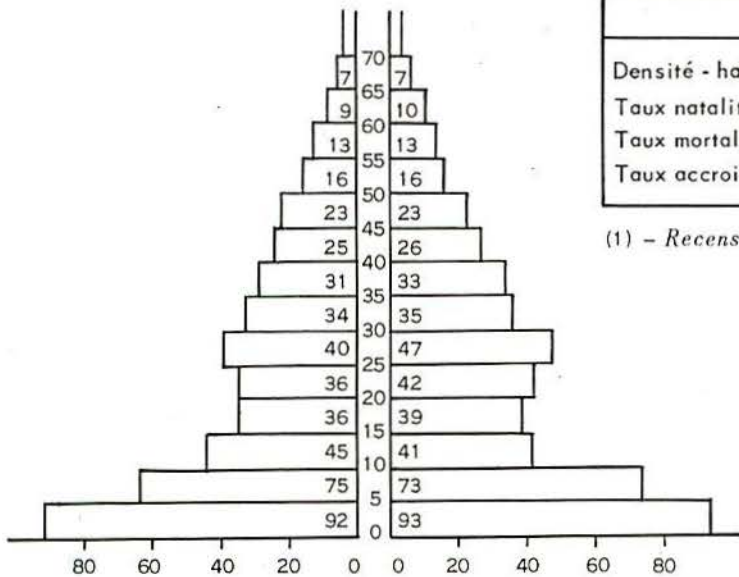

SENEGAL POPULATION

- POPULATION GLOBALE (000) :

ANNEES / CATEGORIES	1962 (1)	1964 (2)							
Totale	3.109	3.260							
Urbaine	686,58	760							
Rurale	2.362,42	2.450							
Non Africaine	60	50							

(1) - Situation économique 1962 - Bulletin Général des Statistiques AOM - n° 2 - Février 1964.
 (2) - Economie et plan de développement (Mai 1964) - Estimations au 1/1/64.

- PYRAMIDE DES AGES (1) :

- INDICATEURS :

	1961 (1)				
Densité - hab./km2	15,1				
Taux natalité	4 %				
Taux mortalité	1,8 %				
Taux accroissement	2,2 %				

(1) - Recensement 60-61.- Bulletin Général des Statistiques AOM - Fév.64