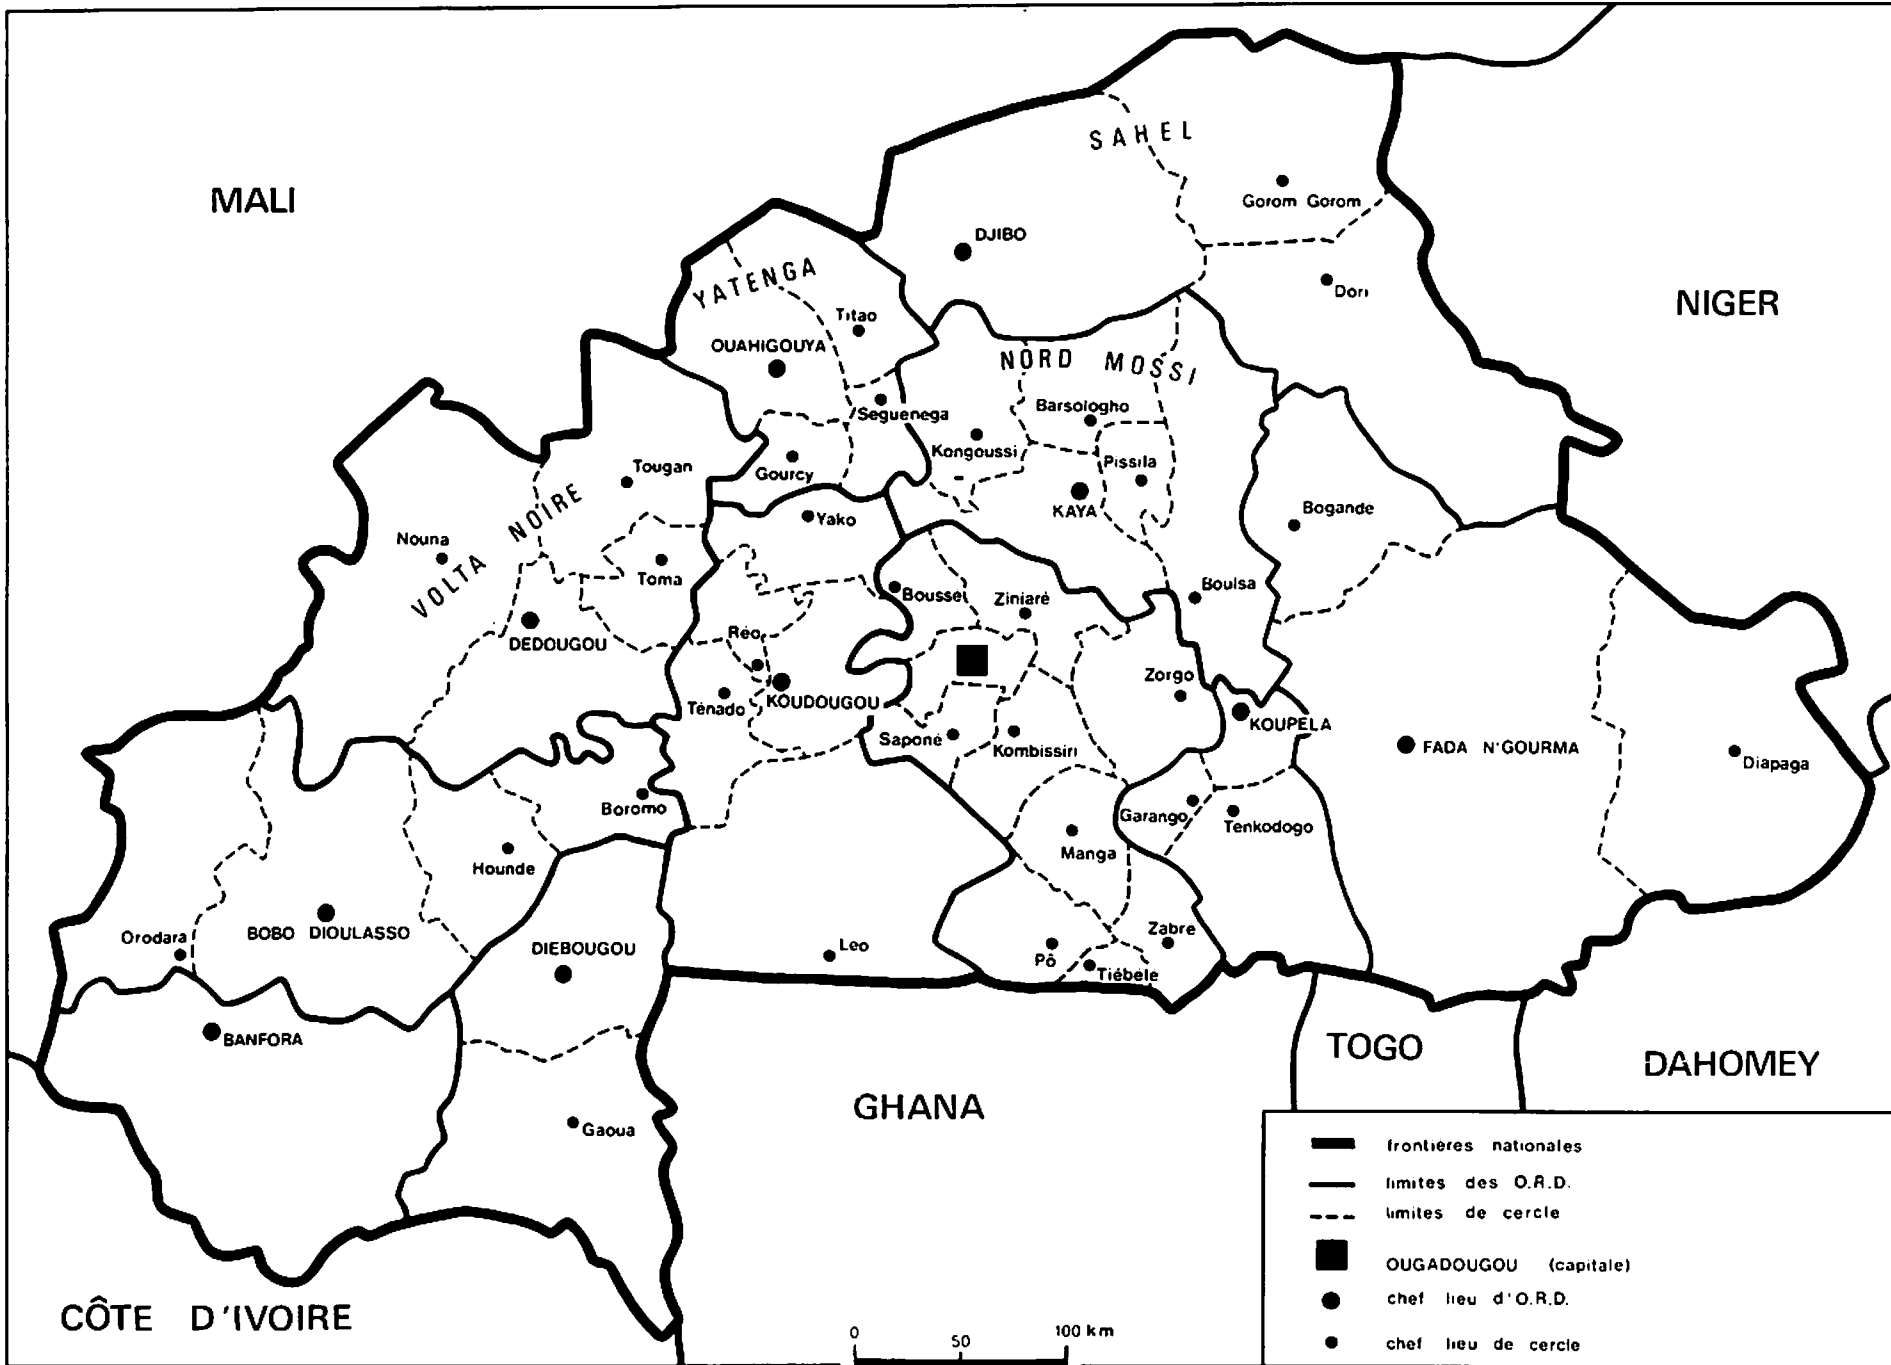

Source : I.C.N. "carte frontière et administrative de la Haute Volta" au 1/1 000 000 pour le territoire entier. Journal Officiel de la Haute Volta, Ordinance du 7 juin 1974 pour la composition des départements.

ordonnance du 7 juin 1974

**HAUTE VOLTA**  
**Limites administratives**

Sources : I.C.N. "Carte frontiere et administrative de la Haute Volta" au 1:1 000 000 pour le tracé des cercles.  
 Planche n° 119/73 - République de Haute Volta - tome II -  
 pour la composition des O.R.D.

carte administrative

1973

HAUTE VOLTA