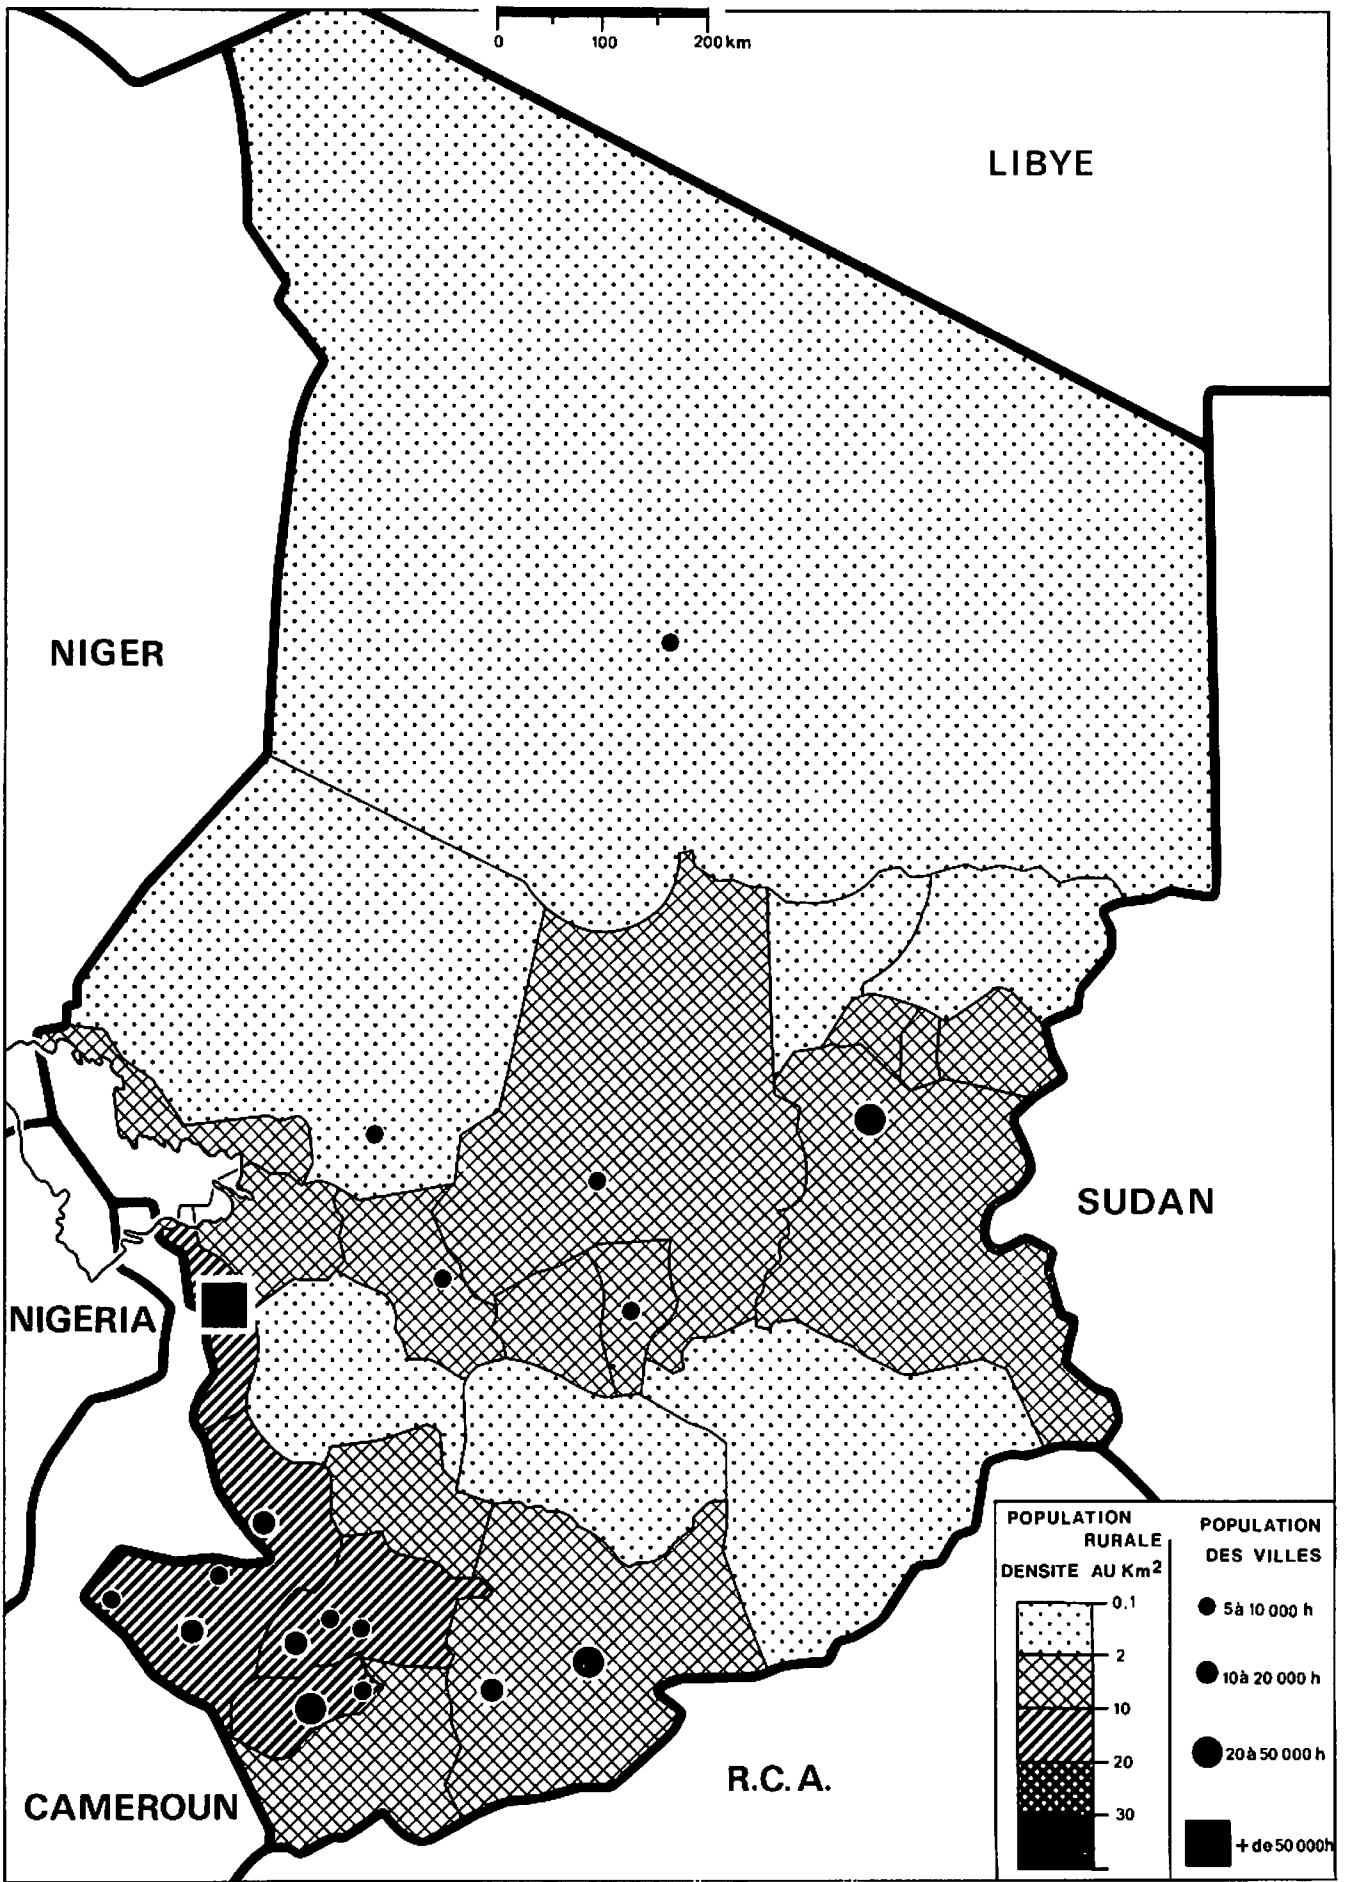

TCHAD

Répartition de la Population

1968

Sources : pour la population totale : "Recensement Administratif de mars 1968"
concernant les préfectures de :

Biltine
Chari-Baguirmi
Guéra
Kanem
Lac
Logone Occidental
Logone Oriental
Mayo-Kebbi
Moyen Chari
Tandjilé

Pour les autres préfectures : Estimations de la Direction de la
Statistique et des Etudes Economiques de la République du Tchad,
à partir des données de l'enquête démographique de 1964.

Pour la taille des villes : Annuaire statistique du Tchad - 1969-70-
volume III-fasc. I .
Direction de la Statistique et des Etudes Economiques.